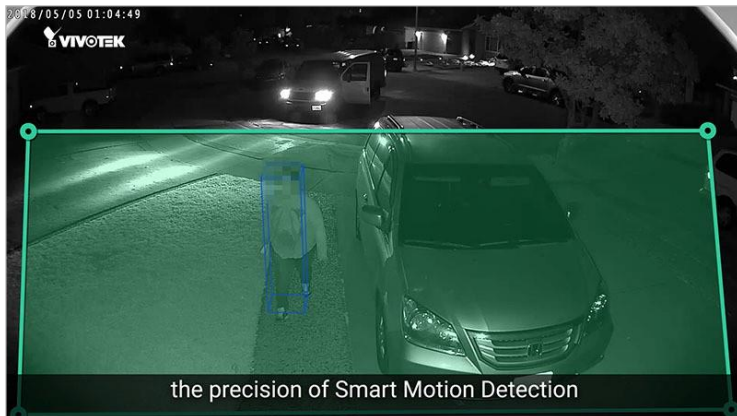

バレット型ネットワークカメラ IB9367-EHT-v2

60fps@1920×1080

リアルタイムのH.265、H.264、MJPEG圧縮

2.7~13.5mmと5~50mmの焦点距離の異なる2つのレンズ

設置しやすいよう改良された設計

-40℃~60℃の幅広い温度条件下で動作可能な

IP66・IP67の防水防塵性、IK10の耐衝撃性

昼夜の切り替え可能なリムーバブル赤外線カットフィルター

有効範囲50m/100mの赤外線内蔵

WDR Proによるハイコントラスト調整機能

露出過多を防ぐSmart IR テクノロジー

署名されたファームウェアとセキュアブート

Smart Stream IIIにより、ネットワーク帯域とストレージ領域を最適化

最先端AIを利用したスマートモーション検知とSmart VCA

トレンドマイクロIoTセキュリティによるサイバー保護

スマートモーション検知