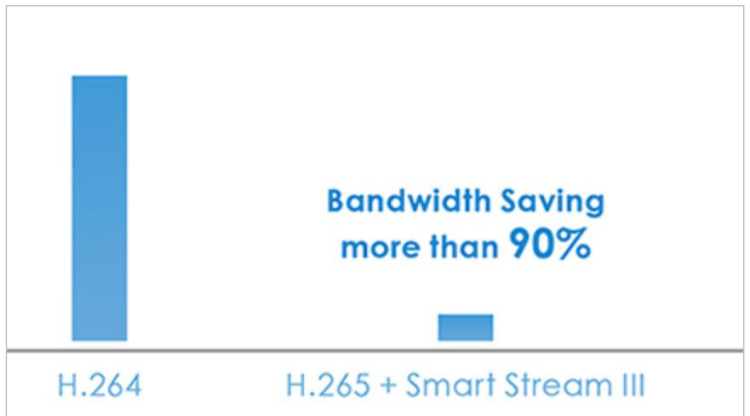

バレット型ネットワークカメラ IB9367-EHT-v2

60fps@1920×1080

リアルタイムのH.265、H.264、MJPEG圧縮

2.7~13.5mmと5~50mmの焦点距離の異なる2つのレンズ

設置しやすいよう改良された設計

-40℃~60℃の幅広い温度条件下で動作可能な

IP66・IP67の防水防塵性、IK10の耐衝撃性

昼夜の切り替え可能なリムーバブル赤外線カットフィルター

有効範囲50m/100mの赤外線内蔵

WDR Proによるハイコントラスト調整機能

露出過多を防ぐSmart IR テクノロジー

署名されたファームウェアとセキュアブート

Smart Stream IIIにより、ネットワーク帯域とストレージ領域を最適化

最先端AIを利用したスマートモーション検知とSmart VCA

トレンドマイクロIoTセキュリティによるサイバー保護

スマートモーション検知

雨粒や揺れる植物、通過する車両、ヘッドライトの明かりなどはイベントとして捉えず人物のみを検知してアラートを発報

H.265+SmartStreamIIIによりネットワーク帯域を90%削減可能
ネットワーク帯域とストレージ消費を削減し効率良い録画システムを実現

適用例