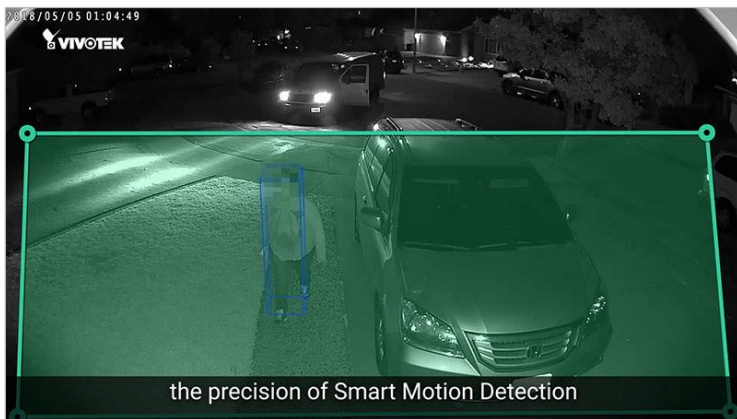

## バレット型ネットワークカメラ IB9369

1台で広範囲の撮影が可能な  
屋外用バレット型ネットワークカメラです。

30fps@1920×1080

リアルタイムのH.265、H.264、MJPEG圧縮

焦点距離 2.8mm/3.6mmの2つのモデル

昼夜の切り替え可能なリムーバブル赤外線カットフィルター

有効範囲30mの赤外線内蔵

IP66の防水防塵性、IK10の耐衝撃性

露出過多を防ぐSmart IR テクノロジー

誤警報を防ぐスマートモーション検知

ネットワーク帯域とストレージ領域を最適化するSmart Stream III

### スマートモーション検知

雨粒や揺れる植物、通過する車両、ヘッドライトの明かりなどはイベントとして捉えず人物のみを検知してアラートを発報

H.265+SmartStreamIIIによりネットワーク帯域を90%削減可能  
ネットワーク帯域とストレージ消費を削減し効率良い録画システムを実現