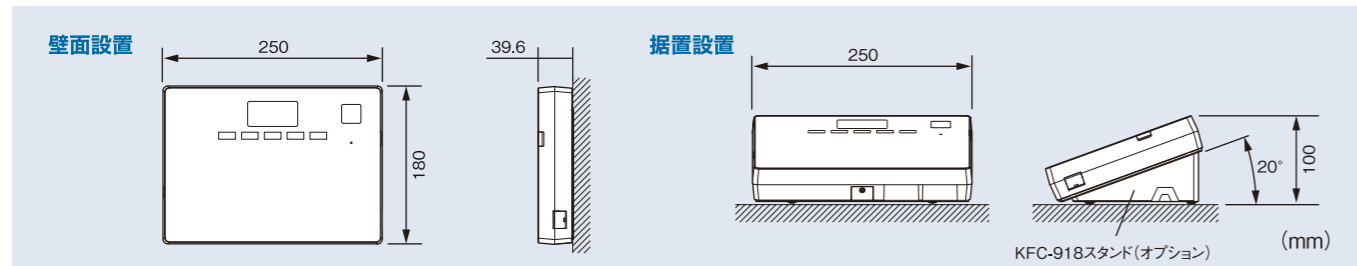

仕様

コントロールコミュニケーター(KFC-918/-918m)

基本機能			
監視ゾーン数	11ゾーン(侵入1~5,火災,ガス漏れ,非常,緊急※1,相談※1), ライフリズム※1)	本体センサ接続台数	40ch(接点入力8ch / ワイヤレスセンサ入力32ch)
		カード登録枚数	500枚
機器仕様			
電源電圧	AC100V±10V 50/60Hz	周辺温度	-10℃~50℃(バッテリー動作時0℃~50℃)
消費電力	KFC-918 : 4.5W(待機時) 7.5W(最大時) KFC-918m: 6W(待機時) 9W(最大時)	周辺湿度	80%RH以下(結露しないこと) 屋内専用
内蔵電池	ニッケル水素蓄電池 DC4.8V 1,100mAh	取付方法	壁面取付方式,据置方式(据え置き台 オプション)
停電補償時間	15分	材質	本体/コネクタカバー:ASA 樹脂 UL94V-0 化粧パネル:PC UL94V-2 / 設置プレート:SUS304
センサ入力	接点入力 8ch(無電圧接点入力 ループ抵抗:300Ω以下 短絡電流:約3mA) ワイヤレス 32ch	質量	KFC-918 : 約1.0kg(内蔵電池,設置プレート含む) KFC-918m: 約1.1kg(内蔵電池,設置プレート含む)
汎用出力	1点(1a,1b 無電圧接点 AC/DC24V 0.5A) (制御出力,警報出力,警備開始出力,在室警備開始出力より選択)	タンパ検出機能	設置プレートからの取外し検知
適用回線	電話回線,IP回線,モバイル回線※2)	使用カード/タグ	非接触型IC カード:40mm 以内 / 非接触型IC タグ:25mm 以内
通信	小電力セキュリティ無線(426MHz帯 16波),LAN	SIMカードサイズ※2)	nanoSIM
USBメモ리카セット	USB2.0 TypeAコネクタ (ファームウェア書き換え)	端末機器技術基準適合認証番号	A19-0050001
表示	各種操作ボタン,ゾーンボタン,アイコン ディスプレイ(有機EL 128×64ドットグラフィック)	無線設備技術基準適合認証番号	KFC-918 : 001-A15283,001-A20503 KFC-918m: 001-A15284,001-A20539,001-A20595
操作	非常ボタン タクトスイッチ その他 ボタン 静電容量式タッチスイッチ カードリーダー 電磁誘導式 非接触型(搬送周波数125kHz)	安全規格	電気用品安全法適合
		付属品	ゾーン名称シール,設置用型紙,設置マニュアル,丸木ネジ×4, 絶縁キャップ付き裸圧着端子×2,設置プレート

※1:ホームセキュリティモードのみ設定可能。 ※2:KFC-918mのみ。(nanoSIMは別途ご用意ください。)

ワイヤレスセンサ

機器仕様	ワイヤレスパッシブセンサ	ワイヤレスパッシブセンサ	ワイヤレス接点送信機	ワイヤレス接点送信機	ワイヤレス非常ボタン	ワイヤレス緊急ペンダント
品名/型式	KP-7210W	KP7110W	TM-02W	TM-03W	PP-02W	EP-02W
電池寿命	約10年※3)	約5年※3)	約5年※3)	約10年※4)	約5年※4)	約5年※4)
寸法(mm)	φ130×H58	W120×H120×D57	W30×H170×D25	φ100×H25	W50×H110×D25	W43×H97×D28
質量	約240g	約220g	約90g	約125g	約110g	約65g
使用電源	専用二酸化マンガン・リチウム電池					
通信 / 電波到達距離	小電力セキュリティ無線(426MHz帯 16波) / 約100m(見通し距離)					