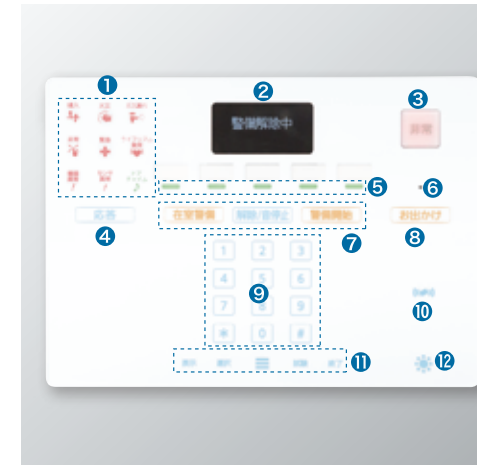

また、コントロールコミュニケーターKFC-918mにはモバイル回線モジュールを搭載。IP通信用LANケーブルや電話回線を接続することなく、ご利用いただけます。

- ※ 別途SIMカードをご用意ください。
- ※ ハンズフリー通話をご利用する場合は、電話回線が必要です

在室時も、しっかり監視します

残業時間や就寝時など、在室しているときにも監視は必要です。本システムでは無人時の「警備開始」と「警備解除」のほか、人がいながら警備が行える「在室警備」モードを内蔵。在室中でも建物を5つのゾーンに分けて、それぞれ個別に監視が行えます。

操作方法(警備開始)

1. 点灯ボタンにタッチします。

2. ディスプレイに現在の警備状態と「在室警備」「警備開始」ボタンが表示されます。

3. 「警備開始」ボタンにタッチします。

4. カード読み取り部にカードを近づけます。
「カードを近づけて下さい。」

5. 暗証番号をタッチします。
「暗証番号を押して下さい。」

6. ディスプレイの警備状態が変わり、ゾーンボタンと「解除/音停止」ボタンが点灯します。
「ピンポン、警備を開始します。時間内に退出してください。」
※オフィスモードの場合

7. 設定時間を経過するとディスプレイ、ゾーンボタン、「解除/音停止」ボタンが消灯します。

※ランプ表示設定を自動消灯にした場合。
※警備開始操作設定を次の設定にした場合。「警備開始ボタン+カード+テンキー」

各部の名称と機能

- 1 **アイコン**
警報や機器異常が発生したときに点灯します。
- 2 **ディスプレイ**
警備状態や警報内容、メンテナンス情報を表示します。
- 3 **非常ボタン (常時点灯)**
非常時に押します。
- 4 **応答ボタン**
ハンズフリー通話機能で通話のON/OFFに使用します。
- 5 **ゾーンボタン**
ゾーンごとの在室警備開始/解除を行うときに使用します。
- 6 **マイク**
ハンズフリー通話用のマイクです。スピーカは本体の左側面に内蔵されています。
- 7 **警備操作ボタン**
警備を開始/解除するときに使用します。
- 8 **お出かけボタン**
ライフリズム監視のお出かけ中/見守り中を切り換えます。
- 9 **テンキー**
暗証番号の入力や、メンテナンス時に使用します。
- 10 **カード読み取り部**
警備操作時にカードまたはタグを近づけます。
- 11 **メンテナンスボタン**
各種メンテナンス時に使用します。
- 12 **点灯ボタン**
警備操作ボタン、ディスプレイが消灯時にボタンをタッチすると再点灯します。