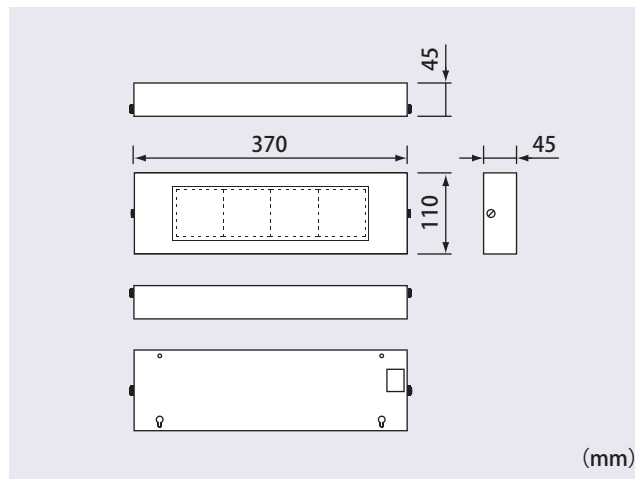

■ 見やすい4文字表示

見やすいように4文字、表示します。

■ 仕様

電源	電源入力 消費電流	DC12V(10V~14.4V) 600mA MAX(DC12V、全点灯時)
環境	周囲温度 周囲湿度	-10℃~40℃ 90%RH以下(結露なきこと)
表示部	使用LED	赤色チップ型LED
	表示文字数(ドット数) 表示文字内容	4文字(ドット数 タテ16×ヨコ64) まもなく閉店します。(スクロール) 停電中(固定点滅表示) 営業終了(スクロール)
構造	取付方式	壁掛け式
	仕上	カバー: クリーム色塗装
	寸法 重量	370(W)×110(H)×45(D)(mm) 突起部除く 約1.5kg

■ 接続例と表示内容

■ 寸法図

⚠️ 安全に関するご注意

製品を安全にお使いいただくため、ご使用前に必ず「設置マニュアル」をよくお読みください。

○外観及び仕様については、改良のため予告無く変更することがありますのでご了承ください。
○カタログと実際の製品の色については、印刷の関係で多少異なる場合もあります。

KING キング通信工業株式会社

本社 〒158-0092 東京都世田谷区野毛2-6-6 ☎03(3705)8111
横浜テクニセンター 〒225-0014 横浜市青葉区荏田西1-10-1 ☎045(972)5381