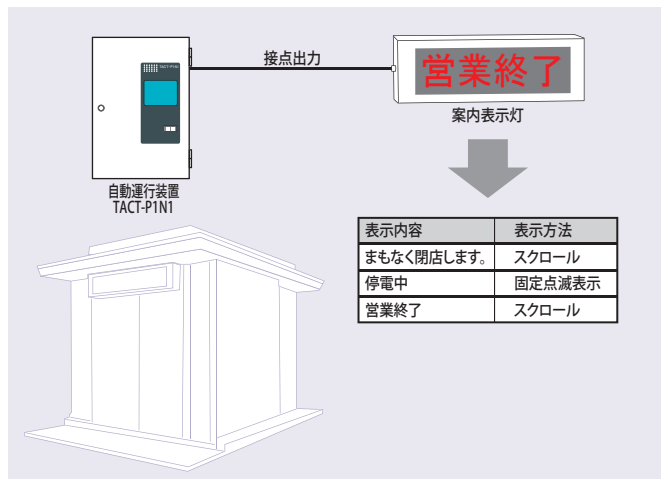

LED案内表示灯 KLI-4

周辺装置

F-10 2G

CD/ATMコーナーの予告・告知 4文字表示の案内表示灯

表示
3種類の
メッセージを
シーンに応じて
表示

文字数
4文字表示の
案内表示灯

■ 特長

自動運行装置に連動してシーンに応じたメッセージを表示
自動運行装置に連動し、3種類のメッセージ「まもなく閉店します。」
「営業終了」「停電中」を、CD/ATMコーナーの運用シーンに応じて表示します。

■ 見やすい4文字表示

見やすいように4文字、表示します。

■ 仕様

電源	電源入力 消費電流	DC12V(10V~14.4V) 600mA MAX(DC12V、全点灯時)
環境	周囲温度 周囲湿度	-10℃~40℃ 90%RH以下(結露なきこと)
表示部	使用LED	赤色チップ型LED
	表示文字数(ドット数) 表示文字内容	4文字(ドット数 タテ16×ヨコ64) まもなく閉店します。(スクロール) 停電中(固定点滅表示) 営業終了(スクロール)
構造	取付方式	壁掛け式
	仕上	カバー: クリーム色塗装
	寸法 重量	370(W)×110(H)×45(D)(mm) 突起部除く 約1.5kg

■ 接続例と表示内容

■ 寸法図

⚠️ 安全に関するご注意

製品を安全にお使いいただくため、ご使用前に必ず「設置マニュアル」をよくお読みください。

○外観及び仕様については、改良のため予告無く変更することがありますのでご了承ください。
○カタログと実際の製品の色については、印刷の関係で多少異なる場合もあります。

KING キング通信工業株式会社

本社 〒158-0092 東京都世田谷区野毛2-6-6 ☎03(3705)8111
横浜テクニセンター 〒225-0014 横浜市青葉区荏田西1-10-1 ☎045(972)5381

お問い合わせ先

東京営業部 ☎03(3705)8115 大阪支店 ☎06(6763)0081
福岡支店 ☎092(441)5781 札幌営業所 ☎011(807)9681
仙台営業所 ☎022(291)0881 名古屋営業所 ☎052(934)0381

<https://www.king-tsushin.co.jp>