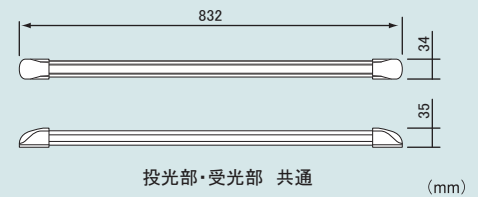

マルチビームセンサ

MPB-30D4

センサ

■ 検知速度

マルチビームセンサは、2ビーム以上同時に遮断し、検知速度以上遮断時間が継続された場合に警報を出力します。検知速度は遮断したビーム数によって異なります。また、何番目のビームを遮断しているかは、本体の青色LEDで確認が行えます。

■ 水平角度調整とビームの確認

水平角度調整

水平方向±95°

高さを合わせベースを固定した後でも、本体部分を水平方向に±95°回転させることが可能です。

ビームの確認

受光部の青色LEDランプが点滅しているときは水平角度の調整が必要です。全てのランプが消灯するように水平角度を調整してください。

■ 寸法図

■ 設置例

※本製品は建物の開口部警戒用として設計・調整されています。走り抜けによる侵入を検知できない場合がありますので外周警戒用としてのご使用はお控えください。

■ 仕様

動作電圧/消費電流	DC10.8~14.4V(極性有り) / 最大120mA	表示	投光部	電源表示: 電源オン → 緑色LDE点灯(設置後は外部から見えません)
ビーム数	4本	受光部	ビーム調整状態の表示: 良好 → 青色LED消灯 / 要調整 → 青色LED点滅	警報 → 青色LED, 赤色LED点灯(赤色LEDは設置後は外部から見えません)
検出方式	近赤外線ビーム遮断方式 対向型	周囲温度	防水性能	-15℃~55℃ / 80%RH以下(結露しないこと)
検知距離	屋内, 屋外 15m	取付方法	材質	壁面取付方式
検知速度	0.1秒 または 0.3秒(遮断するビームの本数により自動切替)	材質	質量	本体: アルミ / レンズ: ポリカーボネイト / カバー, ベース: ABS樹脂
ビーム調整	190° (水平方向±95°)	質量	タンパ検出機能	投光部: 約478g 受光部: 約488g
警報出力	1点(1c無電圧接点出力, 接点容量 30V(AC/DC) 1A)	タンパ検出機能		なし
警報出力時間	約2秒のリトリガブル動作			

※受光部のレンズカバーに直射日光が当たると誤動作の原因になる場合があります。※固定できない場所には設置しないでください。※泥やほこりが掛かる場所には設置しないでください。

⚠ 安全に関するご注意

製品を安全にお使いいただくため、ご使用前に必ず「設置マニュアル」をよくお読みください。

○外觀及び仕様については、改良のため予告無く変更することがありますのでご了承ください。
○カタログと実際の製品の色については、印刷の関係で多少異なる場合があります。

輸入元: 株式会社アルコン

KING SECURITY キング通信工業株式会社

本社 〒158-0092 東京都世田谷区野毛2-6-6 ☎ 03(3705)8111
横浜テク/センター 〒225-0014 横浜市青葉区荏田西1-10-1 ☎ 045(972)5381

お問い合わせ先

東京営業部 ☎ 03(3705)8111   大阪支店 ☎ 06(6763)0081
福岡支店 ☎ 092(441)5781   札幌営業所 ☎ 011(807)9681
仙台営業所 ☎ 022(291)0881   名古屋営業所 ☎ 052(934)0381

JQA-QM6580

<http://www.king-tsushin.co.jp>

第1版1104(K)