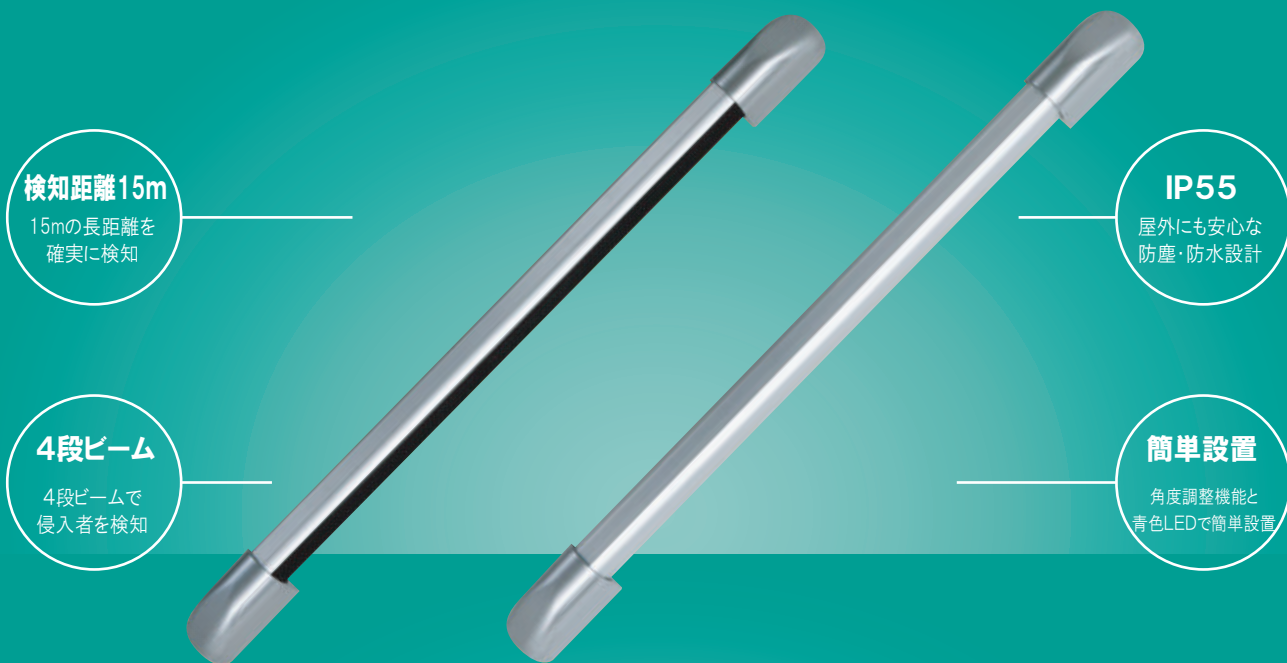

マルチビームセンサ

# MPB-30D4

センサ

どんな場所でもフィットする  
スリムでスタイリッシュな赤外線センサ