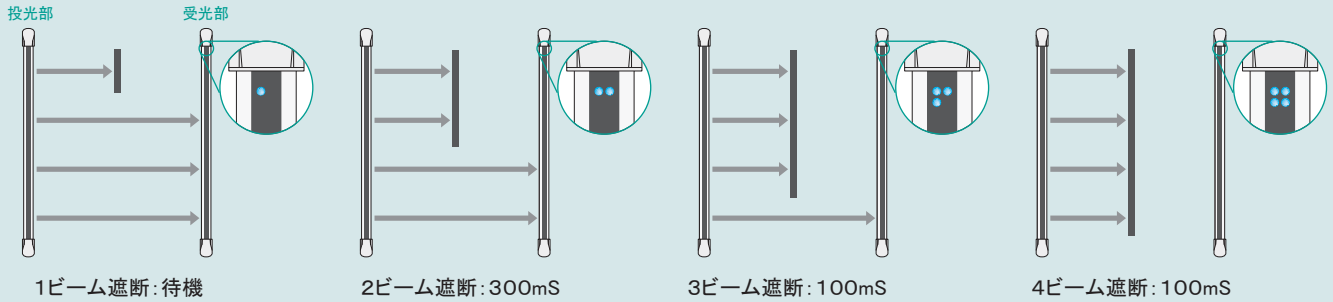

## ■誤報対策も万全

4段ビームは、それぞれ異なった赤外線パルスで投射。相互干渉を防いでいます。また、霧・雨・雪などの環境下でも最適な監視が行えるビーム出力の調整が施されています。

マルチビームセンサ

MPB-30D4

センサ

## ■ 水平角度調整とビームの確認