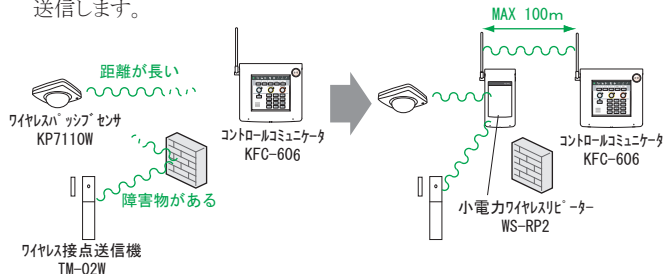

小電力ワイヤレスリピーター

WS-RP2

届きにくい電波を 確実に中継します

- 電波の届きにくい場所に有効
- 電波到達距離最大100m
- KFC-606シリーズ専用

本装置は、ホームセキュリティシステムで使用されるワイヤレスタイプのセンサや周辺装置の信号(電波)が、コントロールコミュニケータに届きにくい場合に使用する中継器です。

特長

○ワイヤレスセンサなどの電波を中継

ワイヤレスのセンサや周辺装置から発する信号(電波)が、距離や障害物などの影響によってコントロールコミュニケータに届かない場合があります。本装置は一旦センサからの信号を受信し、コントロールコミュニケータに送信します。

○最大6台まで登録可能

本装置には、信号を中継するワイヤレスのセンサや周辺装置を最大6台まで登録可能です。また、コントロールコミュニケータ1台に対して、本装置を2台まで登録可能です。

○妨害電波確認機能

設置予定場所の電波環境を確認する機能です。約3分間で妨害波の確認が行えます。

仕様		
電源	電源入力	AC100V±10% 50/60Hz
	消費電力	1.8W(待機時) 2.2W(最大時)
	非常電源	ニッケルカドミウム蓄電池 DC4.8V 500mAh
	停電補償時間	15分
環境	周囲温度/周囲湿度	0°C~40°C / 40%~80%RH(結露なきこと)
	設置場所	一般家庭の屋内
通信 (セキュリティ無線)	使用周波数	426MHz帯 16波
	空中線電力	10mW以下
	通信方式	単信
	通信速度	2400bps
	変調方式	FSK
	電波到達距離	約100m(見通し距離)
構造	取付方式	壁掛式
	本体材質/色	ABS樹脂(UL94V-0)/オフホワイト
	質量	約430g