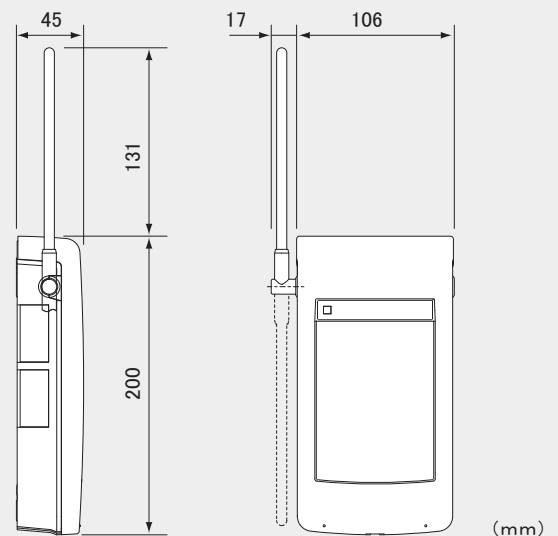

○最大6台まで登録可能

本装置には、信号を中継するワイヤレスのセンサや周辺装置を最大6台まで登録可能です。また、コントロールコミュニケータ1台に対して、本装置を2台まで登録可能です。

○妨害電波確認機能

設置予定場所の電波環境を確認する機能です。約3分間で妨害波の確認が行えます。

仕様		
電源	電源入力	AC100V±10% 50/60Hz
	消費電力	1.8W(待機時) 2.2W(最大時)
	非常電源	ニッケルカドミウム蓄電池 DC4.8V 500mAh
	停電補償時間	15分
環境	周囲温度/周囲湿度	0°C~40°C / 40%~80%RH(結露なきこと)
	設置場所	一般家庭の屋内
通信 (セキュリティ無線)	使用周波数	426MHz帯 16波
	空中線電力	10mW以下
	通信方式	単信
	通信速度	2400bps
	変調方式	FSK
	電波到達距離	約100m(見通し距離)
構造	取付方式	壁掛式
	本体材質/色	ABS樹脂(UL94V-0)/オフホワイト
	質量	約430g

寸法図

安全に関するご注意

製品を安全にお使いいただくため、ご使用前に必ず「設置・運用マニュアル」を、よくお読みください。

※外観及び仕様については、改良の為予告無く変更することがありますのでご了承ください。
※カタログと実際の商品との色は、印刷の関係で多少異なる場合があります。

キング通信工業株式会社

本社 〒158-0092 東京都世田谷区野毛2-6-6 ☎03(3705)8111
横浜テクニセンター 〒225-0014 横浜市青葉区荏田西1-10-1 ☎045(972)5381