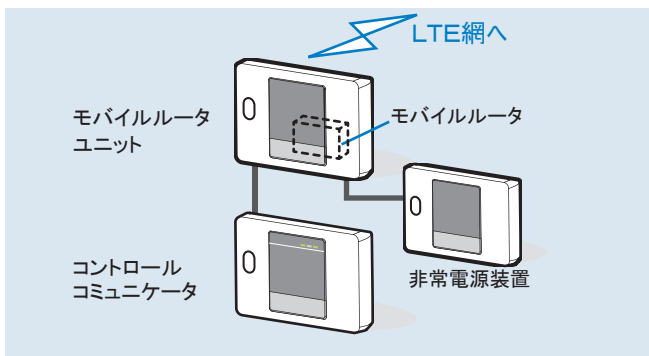

VPN常時接続

コントロールコミュニケータとセンター受信機とはモバイルルータユニットを経由して常時接続状態を保ちます。VPNやデータの暗号化で通信のセキュリティも万全です。通信の切断もセンター装置で検知できます。

本体にアンテナ内蔵

内蔵モバイルルータには、アンテナ部も組み込まれています。受信感度の状況によってオプションの外部アンテナをお使いください。

系統図

安全に関するご注意

製品を安全にお使いいただくため、ご使用前に必ず「設置マニュアル」をよくお読みください。

仕様

電源	非常電源装置 使用時 DC10.8~14.4V 420mA(最大) ACアダプタ使用時 AC100V(50/60Hz) 4.5W(最大)
周辺温度/湿度	0~40℃ / 20~90%(結露しないこと)
回線	通信方式: 4G LTE / SIMカード: nanoSIM(Class4)
対応キャリア	KDDI株式会社 / NTTドコモ株式会社
インターフェイス	LANポート×1 / USBポート×1
取付方式	壁面取付方式, 屋内専用
材質	ABS樹脂 / PMMA樹脂 / PC/ABS樹脂 / PC樹脂
質量	約900g
タンパ検知機能	あり(オプション)
内蔵モバイルルータ	CPTtrans-ME(株式会社日立産機システム 製)
接続台数	コントロールコミュニケータ接続台数 最大8台