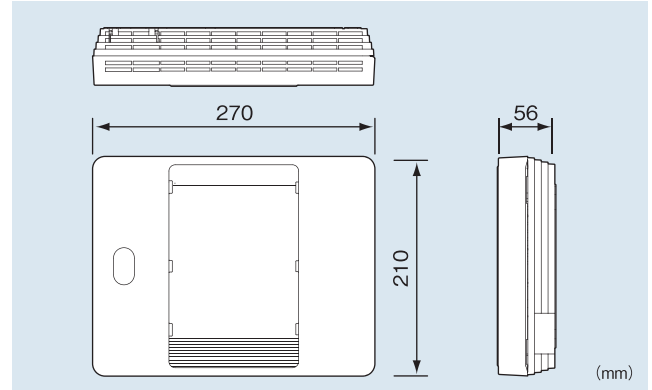

寸法図

オプション

□ MIMO対応アンテナ

FMSP800W-H2.5

- ・ケーブル長2.5m / 屋外使用可(IP*7)
- ・日精(株)製

DP-BRO-MI2

- ・ケーブル長5.0m / 屋外使用可(IP*7)
- ・日本アンテナ(株)製

□ LTE Analyzer

- ・KDDI(株) LTE網専用
- ・別途SIMが必要です。

○ 外観及び仕様については、改良のため予告無く変更することがありますのでご了承ください。
○ カタログと実際の製品の色については、印刷の関係で多少異なる場合もあります。

KING キング通信工業株式会社

本社 〒158-0092 東京都世田谷区野毛2-6-6 ☎ 03(3705)8111
横浜テクニカルセンター 〒225-0014 横浜市青葉区荏田西1-10-1 ☎ 045(972)5381

お問い合わせ先

東京営業部 ☎ 03(3705)8111 大阪支店 ☎ 06(6763)0081
福岡支店 ☎ 092(441)5781 札幌営業所 ☎ 011(807)9681
仙台営業所 ☎ 022(291)0881 名古屋営業所 ☎ 052(934)0381
市場開発部 ☎ 03(3705)8110

<http://www.king-tsushin.co.jp>