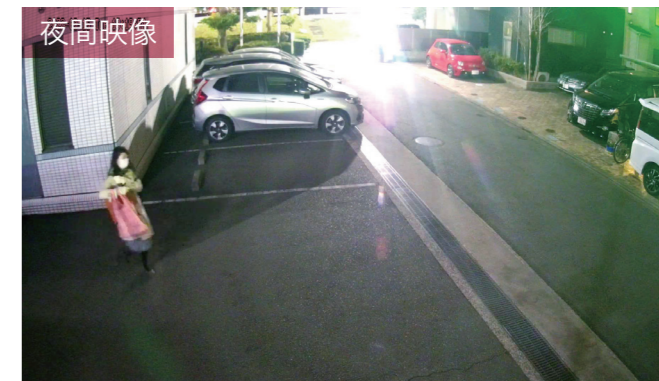

防犯カメラと記録装置を一体化した屋外用の街頭防犯カメラです。別の場所に記録装置を設置する必要がなく、商用電源のみで場所を選ばず設置することができます。

1台で広範囲の映像を記録

画角が水平37.3°~117.3°/垂直21.1°~61°と広いので、1台で広範囲の様子を記録することができます。

昼夜の映像比較

映像確認用ソフトウェア

記録一体型街頭防犯カメラに記録された映像データは、専用の映像確認用ソフトウェアでのみ再生が可能です。映像確認ソフトウェアは記録用SDカードにも保存されていますので、SDカードを取り出せばすぐにPCで映像を確認することができます。(ソフトウェアの起動にはユーザー名とパスワードが必要です。)