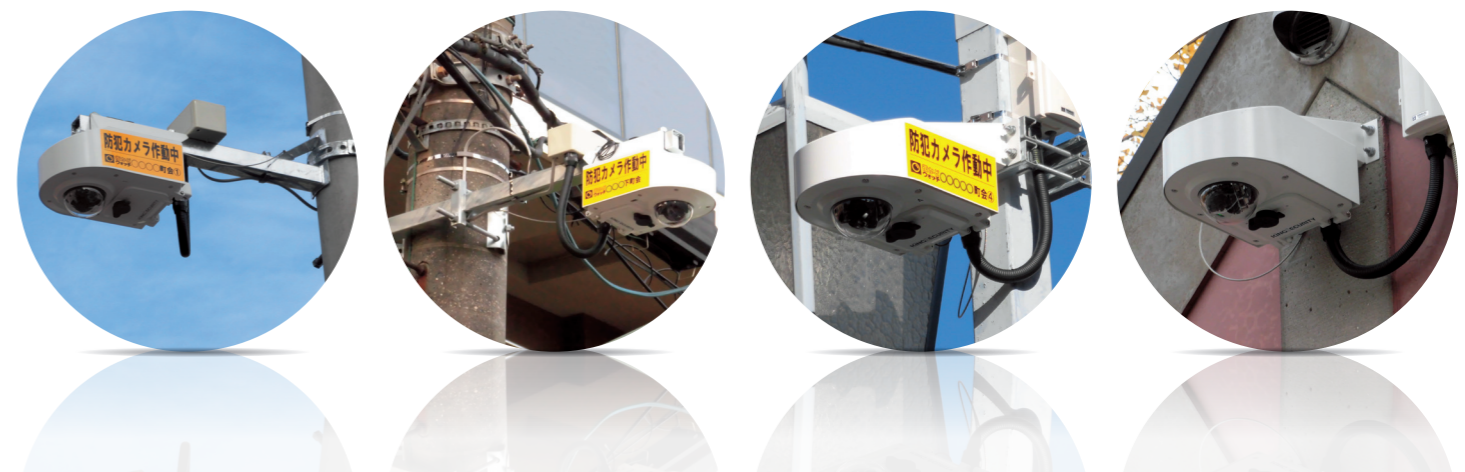

外観図(本体のみ)

社外品

記録一体型街頭防犯カメラ SSCR-M3

フルHD、213万画素の高画質街頭防犯カメラ
H.265対応で長時間の録画が可能

 は、防犯機器の安心マークです。RBSSマークは、公益社団法人日本防犯設備協会が優良な防犯機器として認定した製品に使用許諾した優良防犯機器認定マークです。記録一体型街頭防犯カメラ(SSCR-M3)は、優良防犯機器認定製品です。

本製品は、犯罪抑止等を意図して製作された商品ですが、犯罪の防止・安全を完全に保証するものではありません。万一被害など発生致しましても、当社は責任を負いかねますのでご了承下さい。

防犯カメラと記録装置を一体化した屋外用の街頭防犯カメラです。別の場所に記録装置を設置する必要がなく、商用電源のみで場所を選ばず設置することができます。

1台で広範囲の映像を記録

画角が水平37.3°~117.3°/垂直21.1°~61°と広いので、1台で広範囲の様子を記録することができます。

昼夜の映像比較

映像確認用ソフトウェア

記録一体型街頭防犯カメラに記録された映像データは、専用の映像確認用ソフトウェアでのみ再生が可能です。映像確認ソフトウェアは記録用SDカードにも保存されていますので、SDカードを取り出せばすぐにPCで映像を確認することができます。(ソフトウェアの起動にはユーザー名とパスワードが必要です。)