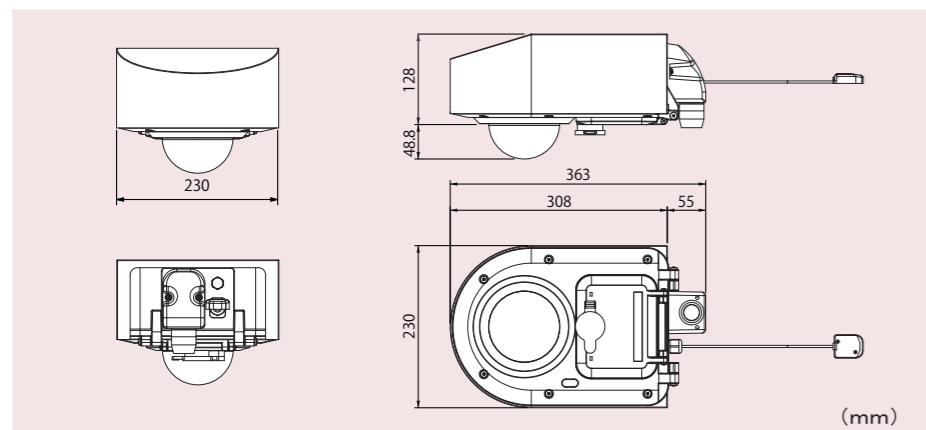

・Wi-Fi®, WPA2TMは米国およびその他の国におけるWi-Fi Allianceの商標または登録商標です。・SDXC™は、SD-3C,LLCの商標です。・Internet Explorer®は、米国およびその他の国におけるMicrosoft Corporation.の商標または登録商標です。
・Microsoft Edge, Internet Explorer は、米国およびその他の国におけるMicrosoft Corporation.の登録商標です。・Google Chrome は、米国およびその他の国におけるGoogle LLC の登録商標です。
・STARVISは、ソニー株式会社の商標です。

外観図(本体のみ)

社外品

記録一体型街頭防犯カメラ SSCR-M3

フルHD、213万画素の高画質街頭防犯カメラ
H.265対応で長時間の録画が可能