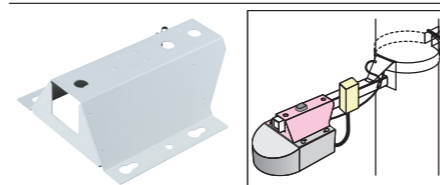

告知シールが貼りやすい平面形状

カメラには近隣住民や歩行者への周知のため、告知シールを貼ることが多くあります。記録一体型街頭防犯カメラは側面が平面のため、大きな告知シールが貼りやすく、広く周知が行えます。

5年・7年の長期保証サービス

長く安心してお使いいただくために、長期保証サービスをご用意。保証期間5年または7年からお選びいただけます。(オプション)

取付金具

電柱取付金具
SSCR-M2-A

電柱設置

街路灯・壁面取付金具
SSCR-M2-B

円柱設置(*)

角柱設置

壁面設置

天井吊下金具
SSCR-M2-D

天井設置

(mm)

※SSCR-M2-Bを円柱に設置する場合は、別途「街頭防犯カメラ用取付金具アタッチメント(型式:SCAT-P2/イワブチ株式会社製)」をご用意下さい。

低照度でも鮮明な映像を記録