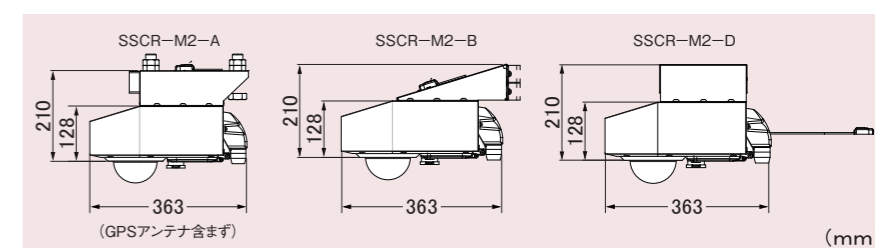

円柱設置(*)

角柱設置

壁面設置

天井吊下金具
SSCR-M2-D

天井設置

(mm)

※SSCR-M2-Bを円柱に設置する場合は、別途「街頭防犯カメラ用取付金具アタッチメント(型式:SCAT-P2/イワブチ株式会社製)」をご用意下さい。

低照度でも鮮明な映像を記録