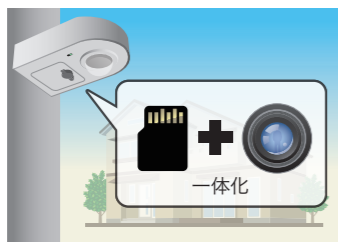

防犯カメラと記録装置を一体化した屋外用の街頭防犯カメラです。別の場所に記録装置を設置する必要がなく、商用電源のみで場所を選ばず設置することができます。

1台で広範囲の映像を記録

画角が水平37.3°~117.3°/垂直21.1°~61°と広いので、1台で広範囲の様子を記録することができます。

昼夜の映像比較

映像確認用ソフトウェア

記録一体型街頭防犯カメラに記録された映像データは、専用の映像確認用ソフトウェアでのみ再生が可能です。映像確認ソフトウェアは記録用SDカードにも保存されていますので、SDカードを取り出せばすぐにPCで映像を確認することができます。(ソフトウェアの起動にはユーザー名とパスワードが必要です。)