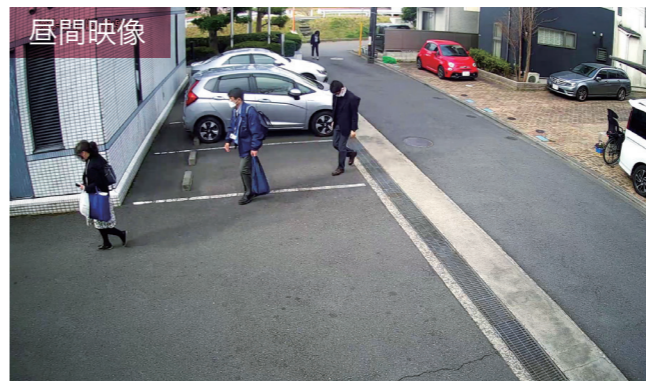

防犯カメラと記録装置を一体化した屋外用の街頭防犯カメラです。別の場所に記録装置を設置する必要がなく、商用電源のみで場所を選ばず設置することができます。

1台で広範囲の映像を記録

画角が水平37.3°~117.3°/垂直21.1°~61°と広いので、1台で広範囲の様子を記録することができます。

昼夜の映像比較

映像確認用ソフトウェア

記録一体型街頭防犯カメラに記録された映像データは、専用の映像確認用ソフトウェアでのみ再生が可能です。映像確認ソフトウェアは記録用SDカードにも保存されていますので、SDカードを取り出せばすぐにPCで映像を確認することができます。(ソフトウェアの起動にはユーザー名とパスワードが必要です。)