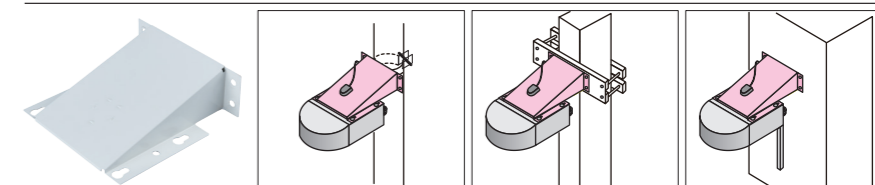

告知シールが貼りやすい平面形状

カメラには近隣住民や歩行者への周知のため、告知シールを貼ることが多くあります。記録一体型街頭防犯カメラは側面が平面のため、大きな告知シールが貼りやすく、広く周知が行えます。

5年・7年の長期保証サービス

長く安心してお使いいただくために、長期保証サービスをご用意。保証期間5年または7年からお選びいただけます。(オプション)

取付金具

電柱取付金具
SSCR-M2-A

電柱設置

街路灯・壁面取付金具
SSCR-M2-B

円柱設置(*)

角柱設置

壁面設置

天井吊下金具
SSCR-M2-D

天井設置

(mm)

※SSCR-M2-Bを円柱に設置する場合は、別途「街頭防犯カメラ用取付金具アタッチメント(型式:SCAT-P2/イワブチ株式会社製)」をご用意下さい。

低照度でも鮮明な映像を記録