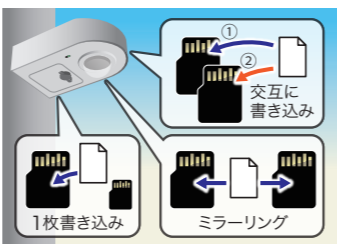

円柱設置(*)

角柱設置

壁面設置

天井吊下金具
SSCR-M2-D

天井設置

(mm)

※SSCR-M2-Bを円柱に設置する場合は、別途「街頭防犯カメラ用取付金具アタッチメント(型式:SCAT-P2/イワブチ株式会社製)」をご用意下さい。

低照度でも鮮明な映像を記録

高感度なCMOSイメージセンサSTARVISを採用。最低被写体照度は0.05Lux(Color)/0.01Lux(B/W)と暗い場所でも対応可能なため場所や時間帯を問わず記録することができます。

正確な時刻で記録

GPSを標準搭載し、内部時計を自動で補正します。正確な時刻で記録することで、映像の精度を高めます。

2種類の録画データ取り出し方法

記録した映像データは、無線LANでPCにダウンロードする方法と、SDカードを直接抜き取る方法の2種類で取り出すことが可能です。

底面カバーの開閉に合わせて「録画停止」と「録画再開」を自動で制御。電源のON/OFFを気にせず安心してSDカードの取り出しが行えます。

安心設計の映像記録方式

信頼性の高い産業用SDカードを2枚搭載します。映像記録方法は、交互に書き込み/ミラーリング(同時2枚録画)/1枚書き込みからお選びいただけます。

プライバシーに配慮

画像の一部を隠すプライバシーマスク機能を搭載しています。ご家庭の窓やベランダ、玄関などを隠して記録することで、近隣住民のプライバシーを守ります。