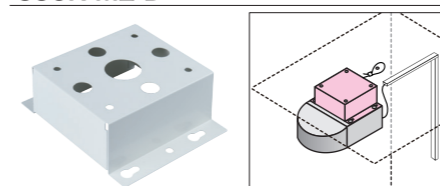

告知シールが貼りやすい平面形状

カメラには近隣住民や歩行者への周知のため、告知シールを貼ることが多くあります。記録一体型街頭防犯カメラは側面が平面のため、大きな告知シールが貼りやすく、広く周知が行えます。

5年・7年の長期保証サービス

長く安心してお使いいただくために、長期保証サービスをご用意。保証期間5年または7年からお選びいただけます。(オプション)

取付金具

電柱取付金具
SSCR-M2-A

電柱設置

街路灯・壁面取付金具
SSCR-M2-B

円柱設置(*)

角柱設置

壁面設置

天井吊下金具
SSCR-M2-D

天井設置

(mm)

※SSCR-M2-Bを円柱に設置する場合は、別途「街頭防犯カメラ用取付金具アタッチメント(型式:SCAT-P2/イワブチ株式会社製)」をご用意下さい。

低照度でも鮮明な映像を記録