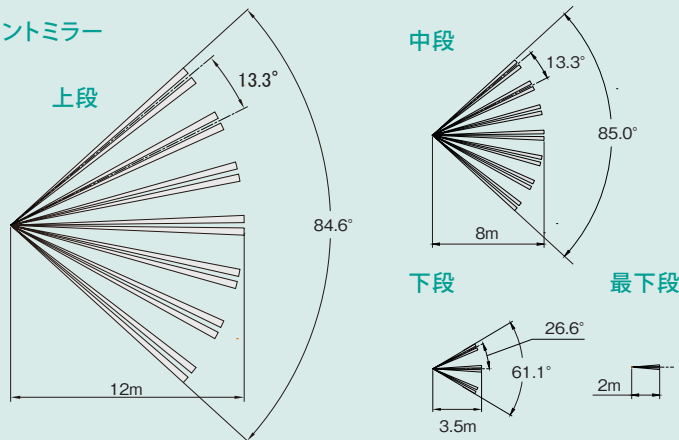

平面図

フロントミラー

リアミラー

仕様

	アドブレックスⅢモード	接点出力モード
電源電圧	DC9~18V (アドブレックスラインから供給)	DC9~28V (無極性)
消費電流	16mA(最大)	20mA(最大)
警報出力	-	1bフォトモス出力 (無電圧 1a切換可) DC30V 0.3A
周囲温度	-15~55°C	
周囲湿度	80%RH以下(結露しないこと)	
アドブレックスライン	ADPLEXⅢ	-
アラームランプ	赤色LED 1個	
イベントランプ	-	緑色LED 1個
焦電素子	クアッド型焦電素子×2	
取付方式	天井面取付方式	
警戒方向調整	垂直:0°~28°(可動機構による) 水平方向:±10°(ベース取付穴による)	
質量	約170g	
材質	高密度ポリエチレン, ASA樹脂 UL94V-0	
警戒タイプ	広域立体警戒	
検知距離	12m(最大)	
マルチミラー	フロント	上段7組 / 中段7組 / 下段3組 / 最下段1組
	リア	上段7組 / 中段7組 / 下段3組
機能	パルスカウント機能、小動物判定サイズ切換機能、感度切換機能、設置高切換機能、アラームランプ消灯機能、ウォームアップ警告機能、自己診断機能、カバーロック機能	
モード別機能	インターバルタイマ機能、環境モニター機能、タンバ検出機能	タイマー付アラームメモリー機能、警報出力切換機能