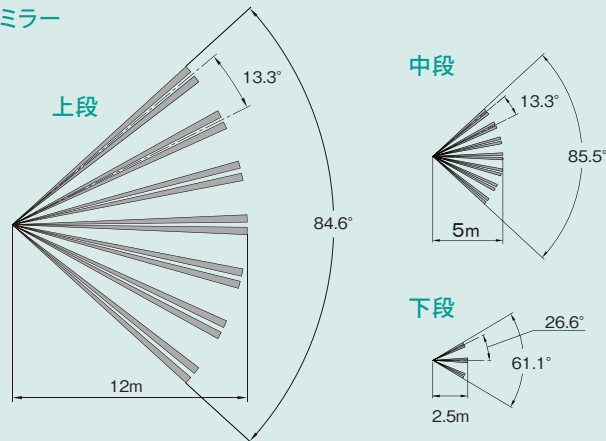

平面図

フロントミラー

リアミラー

仕様

	アドブレックスⅢモード	接点出力モード
電源電圧	DC9~18V (アドブレックスラインから供給)	DC9~28V (無極性)
消費電流	16mA(最大)	20mA(最大)
警報出力	-	1bフォトモス出力 (無電圧 1a切換可) DC30V 0.3A
周囲温度	-15~55°C	
周囲湿度	80%RH以下(結露しないこと)	
アドブレックスライン	ADPLEXⅢ	-
アラームランプ	赤色LED 1個	
イベントランプ	-	緑色LED 1個
焦電素子	クアッド型焦電素子×2	
取付方式	天井面取付方式	
警戒方向調整	垂直:0°~28°(可動機構による) 水平方向:±10°(ベース取付穴による)	
質量	約170g	
材質	高密度ポリエチレン, ASA樹脂 UL94V-0	
警戒タイプ	広域立体警戒	
検知距離	12m(最大)	
マルチミラー	フロント	上段7組 / 中段7組 / 下段3組 / 最下段1組
	リア	上段7組 / 中段7組 / 下段3組
機能	パルスカウント機能、小動物判定サイズ切換機能、感度切換機能、設置高切換機能、アラームランプ消灯機能、ウォームアップ警告機能、自己診断機能、カバーロック機能	
モード別機能	インターバルタイマ機能、環境モニター機能、タンバ検出機能	タイマー付アラームメモリー機能、警報出力切換機能