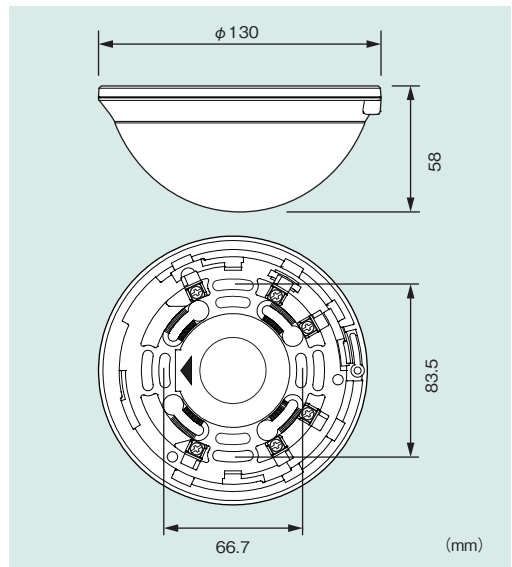

寸法図

⚠️ 安全に関するご注意

製品を安全にお使いいただくため、ご使用前に必ず「設置マニュアル」をよくお読みください。

○外観及び仕様については、改良のため予告無く変更することがありますのでご了承ください。
○カタログと実際の製品の色については、印刷の関係で多少異なる場合があります。

KING キング通信工業株式会社

本社 〒158-0092 東京都世田谷区野毛2-6-6 ☎03(3705)8111
横浜テク/センター 〒225-0014 横浜市青葉区荏田西1-10-1 ☎045(972)5381

お問い合わせ先

東京営業部 ☎03(3705)8115 札幌営業所 ☎011(807)9681
市場開発部 ☎03(3705)8110 仙台営業所 ☎022(291)0881
大阪支店 ☎06(6763)0081 名古屋営業所 ☎052(934)0381
福岡支店 ☎092(441)5781

<https://www.king-tsushin.co.jp>