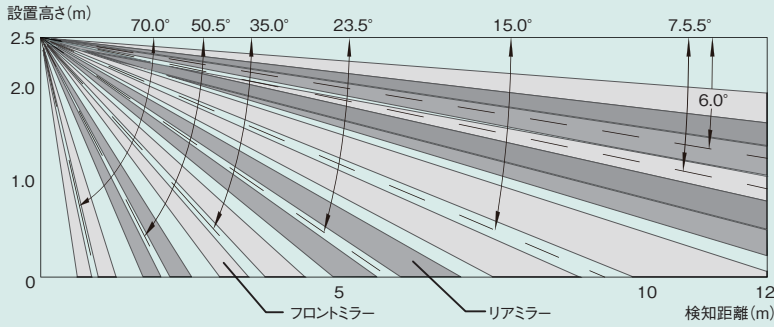

設置高切換機能

天井面が高い場所(3~4m)では設置高切換機能をONにすることで最適な検知性能が得られます。標準高(2~3m)と使い分けてご使用ください。

密閉構造で虫の侵入を防止

密閉構造の採用により、誤報の要因となる虫の侵入を防止します。

受動型赤外線検知器

KP-8112

警戒エリア

側面図