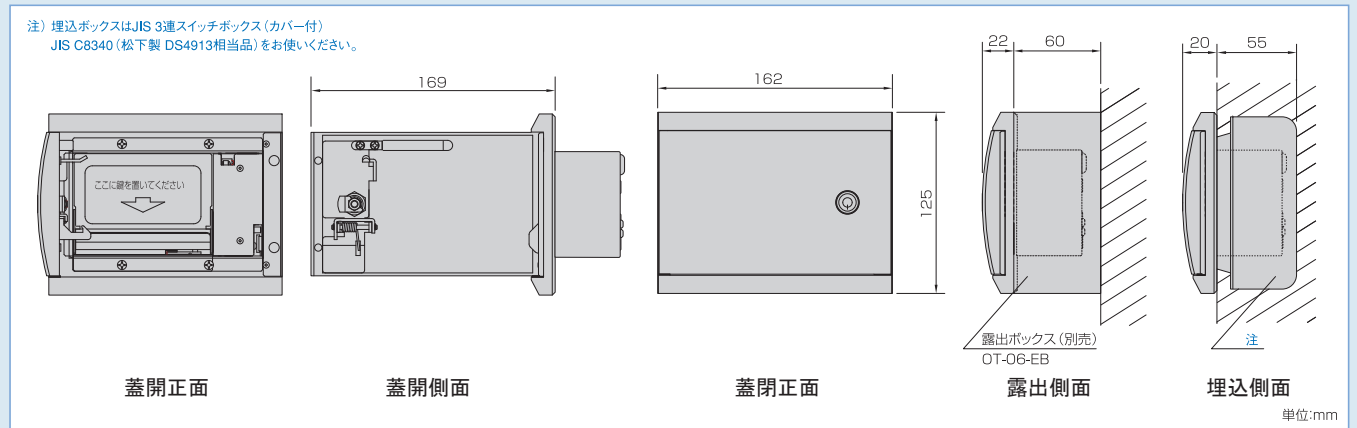

KKH-OC「10」/KKH-OC「20」/KKH-OC「30」

小箱内のキーシリンダーで鍵を固定する鍵管理ボックス

操作に連動して該当する小箱の蓋が自動的にオープン。
内部のキーシリンダーに鍵を挿入して回す事で警戒操作を行う。
警戒時には、鍵がシリンダーから抜けない。
設置場所に合わせた特注仕様の製造も可能。

■非接触 IC カード

■非接触 IC タグ

■ストラップ型非接触 IC タグ

周辺機器

キーカセット
KKC

キープール
KKP

キーホールド
KKH

■ 寸法図

注) 埋込ボックスはJIS 3連スイッチボックス(カバー付) JIS C8340(松下製 DS4913相当品)をお使いください。

⚠ 安全に関するご注意

製品を安全にお使いいただくため、ご使用前に必ず「設置・運用マニュアル」をよくお読みください。

○外観及び仕様については、改良のため予告無く変更することがありますのでご了承ください。
○カタログと実際の製品の色については、印刷の関係で多少異なる場合があります。