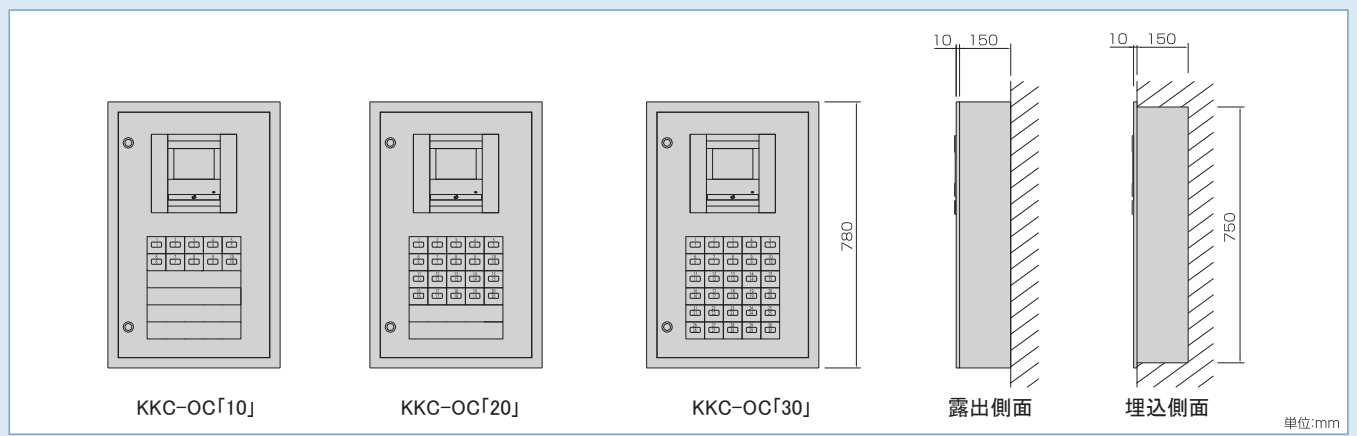

注) 埋込ボックスはJIS 3連スイッチボックス(カバー付) JIS C8340(松下製 DS4913相当品)をお使いください。