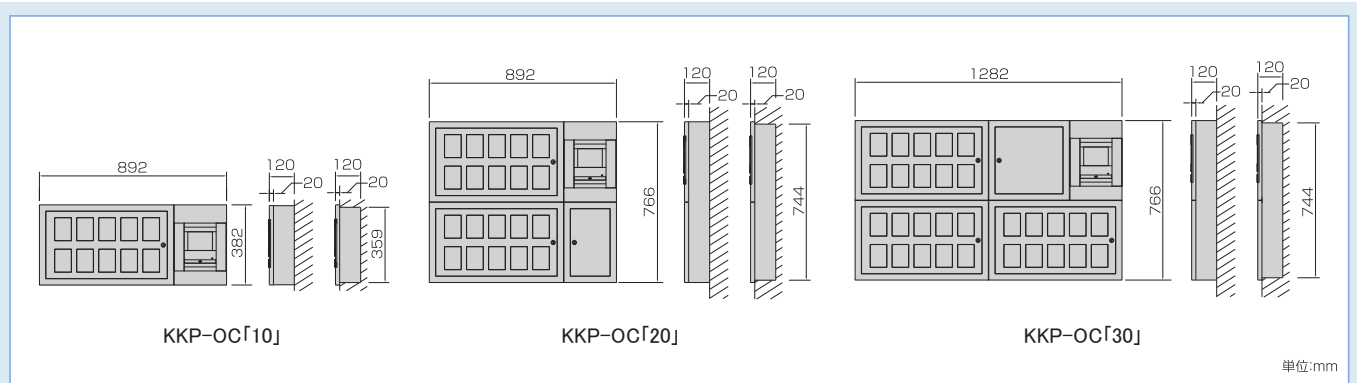

周辺機器

キーカセット
KKC

キープール
KKP

キーホールド
KKH

■ 寸法図