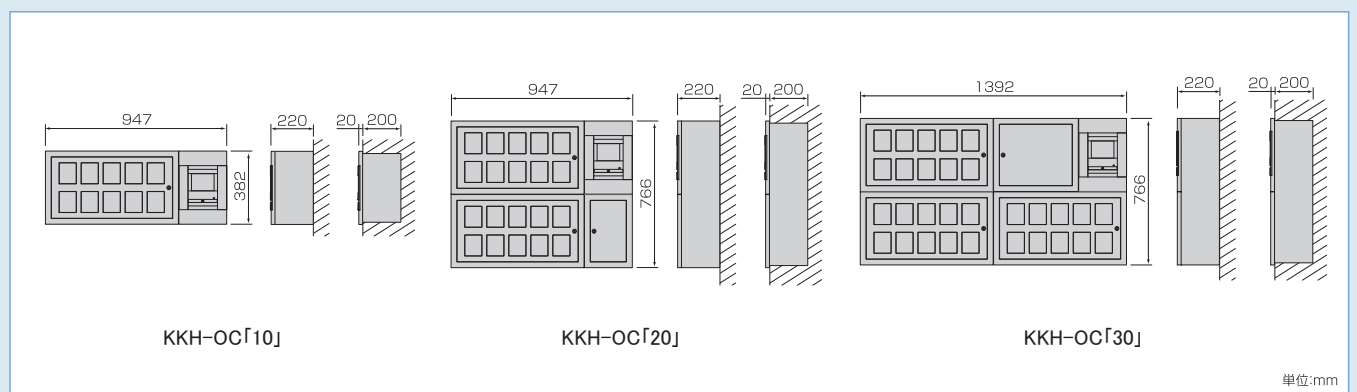

注) 埋込ボックスはJIS 3連スイッチボックス(カバー付) JIS C8340(松下製 DS4913相当品)をお使いください。