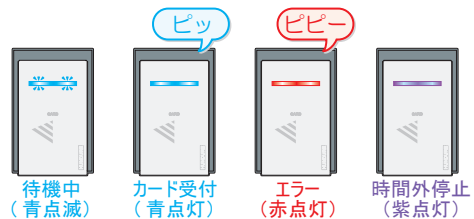

明るく分かりやすいLEDランプ

正面のLEDで操作状況をお知らせします。高照度LEDによりハッキリと見分けることが可能です。

■ 仕様

電源電圧 / 消費電力	DC10. 8~13. 8V / 120mA
対応カード	KTKオリジナルMIFARE®カード
搬送周波数	13. 56MHz
インターフェース	RS-485
設置場所	屋内専用
質量	約80g
輸入元	株式会社アルコン