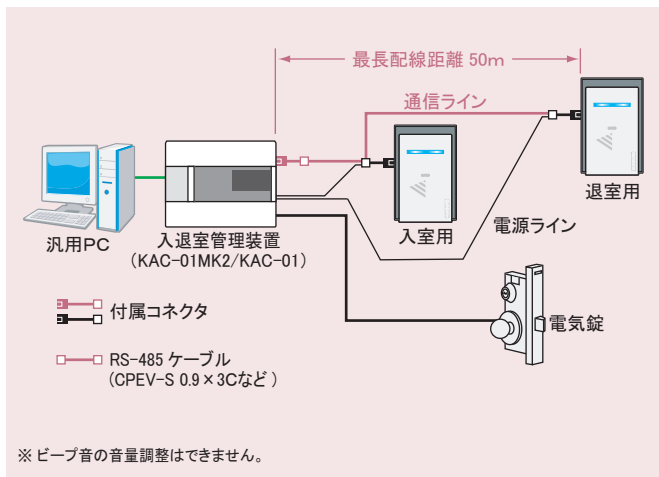

#### KAC-01シリーズ専用のカードリーダ

入退室管理装置(KAC-01MK2/KAC-01)専用のMIFAREカード対応カードリーダ。省配線で簡単に設置できます。

#### 明るく分かりやすいLEDランプ

正面のLEDで操作状況をお知らせします。高照度LEDによりハッキリと見分けることが可能です。

### ■ 仕様

電源電圧 / 消費電力	DC10. 8~13. 8V / 120mA
対応カード	KTKオリジナルMIFARE®カード
搬送周波数	13. 56MHz
インターフェース	RS-485
設置場所	屋内専用
質量	約80g
輸入元	株式会社アルコン

### ■ 系統図