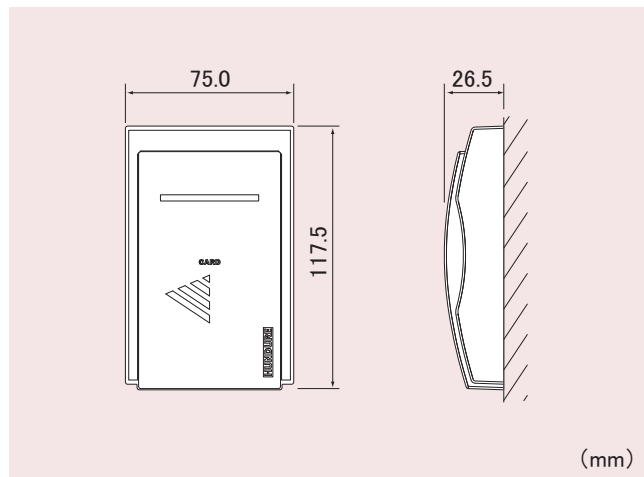

#### 明るく分かりやすいLEDランプ

正面のLEDで操作状況をお知らせします。高照度LEDによりハッキリと見分けることが可能です。

### ■ 系統図

### ■ 寸法図