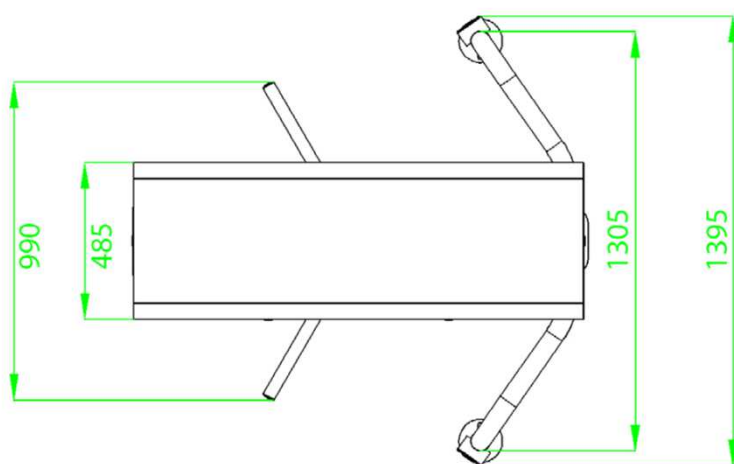

フルハイトゲート FHTシリーズ

飛び越えや潜り抜け、共連れを完全に対策に向いている堅牢な回転式ゲートです。海外の工場では、一般的に導入されています。人目がない場所に設置する場合に有効です。

■ 主な特長

- ・ 回転式ゲート、モジュラー設計
- ・ SUS304ステンレス製

■ 利用シーン

- ・ 侵入防止を最重要視したい場所
- ・ 海外工場との運用ルール共通化

※ご使用には、設置工事が必要となります

※受注生産品です。納期は、セキュリティゲートタイプ、仕様により異なります