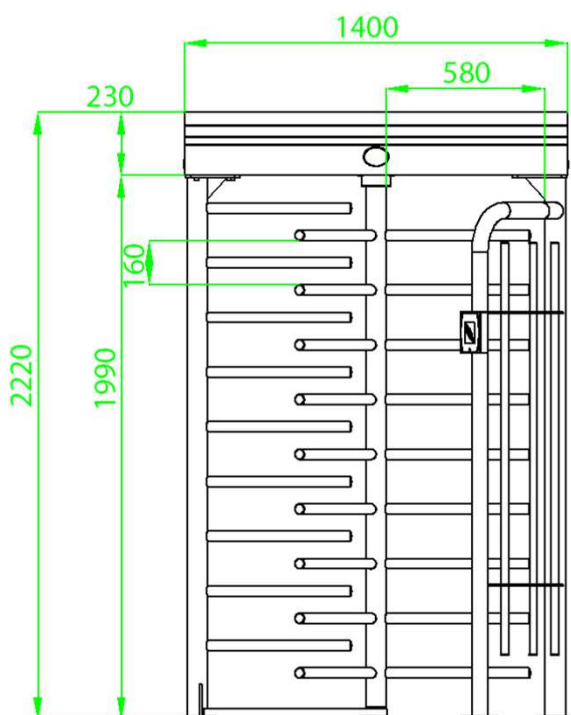

フルハイトゲート FHTシリーズ

飛び越えや潜り抜け、共連れを完全に対策に向いている堅牢な回転式ゲートです。海外の工場では、一般的に導入されています。人目がない場所に設置する場合に有効です。

■ 主な特長

- ・ 回転式ゲート、モジュラー設計
- ・ SUS304ステンレス製

■ 利用シーン

- ・ 侵入防止を最重要視したい場所
- ・ 海外工場との運用ルール共通化

※ご使用には、設置工事が必要となります

※受注生産品です。納期は、セキュリティゲートタイプ、仕様により異なります