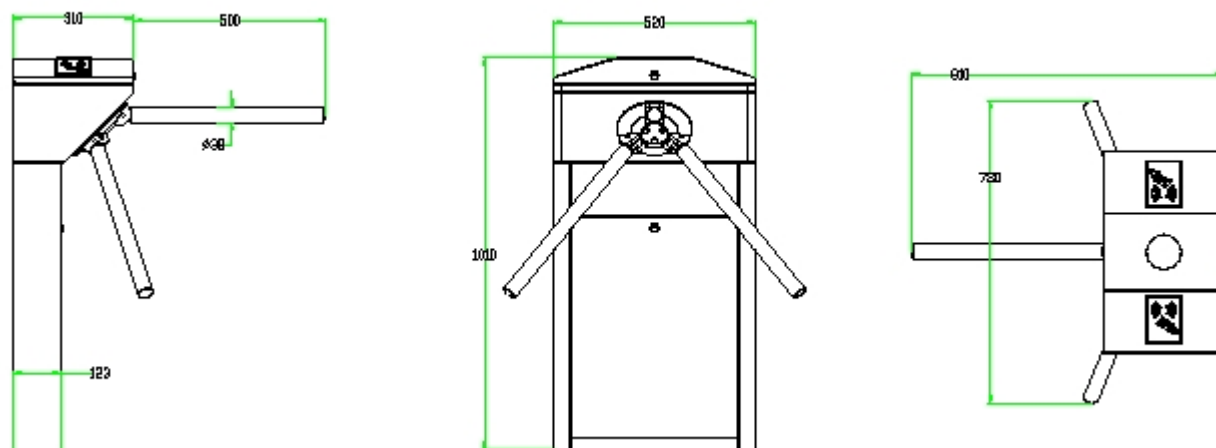

TS1000Pro 仕様

電源	AC100V～120V/200～240V, 50/60Hz
消費電力	18W (動作時)、6W (待機時)
動作温度範囲/湿度	-28℃～60℃ / 5%～80%RH
動作環境	屋内 / 屋外(防水防塵処理オプション)
参考最大通行数	RFID:最大 30人、生体認証:最大25人 / 分
通路幅(mm)	500mm
フットポイント(mm x mm)	520mm x 810mm
本体寸法(D x W x H)	520 x 310 x 1010 mm
梱包寸法(D x W x H)	570 x 365 x 1080 mm
本体重量	36kg
梱包重量	50kg
LEDインジケータ	搭載
本体材質	SUS304ステンレススチール
上部蓋材質	SUS304ステンレススチール
バリア材質	SUS304ステンレススチール
バリア動作仕様	回転式
緊急開扉モード	対応
対応回数((MCBF)	1,000,000回
保証期間	1年間

TS1000Pro 寸法

※ご使用には、設置工事が必要となります

※受注生産品です。納期は、セキュリティゲートタイプ、仕様により異なります

※重量品のため、別途輸送費が発生します

※「グリーンサイト」とは、グリーンファイル（労務・安全衛生に関する管理書類）を、クラウド上で簡単に作成・提出・確認できるサービスです

※「グリーンサイト」は、株式会社MCデータプラスの登録商標です

KING キング通信工業株式会社

本社 〒158-0092 東京都世田谷区野毛2-6-6 ☎03(3705)8111
横浜テク/センター 〒225-0014 横浜市青葉区荏田西1-10-1 ☎045(972)5381

お問い合わせ先

東京営業部 ☎03(3705)8115 札幌営業所 ☎011(807)9681
市場開発部 ☎03(3705)8110 仙台営業所 ☎022(291)0881
大阪支店 ☎06(6763)0081 名古屋営業所 ☎052(934)0381
福岡支店 ☎092(441)5781

<https://www.king-tsushin.co.jp>

お問合せ先