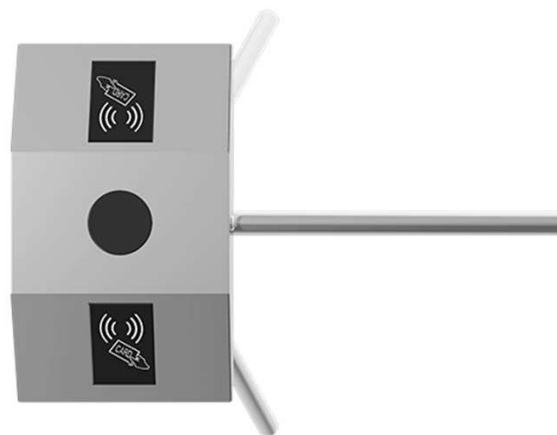

回転式ゲート TS1000Proシリーズ

回転式のセキュリティゲートです。一般的なフラPPERゲートに比べ、約30%以下の低価格、省スペースでの設置・運用できます。

主な特長

- ・低コストで堅牢なゲート管理を提供
- ・緊急開扉機能付双方向回転式ゲート
- ・生体認証、カード認証、QRコード認証など、様々な認証機に対応可能
- ・SUS304ステンレススチール筐体
- ・LED 通行表示機能
- ・低消費電力
- ・簡単でシンプルな設置
- ・容易な保守性

工場での利用

工場の入口に設置し、作業者の入退場に利用します。顔認証を利用した完全非接触による運用、体温検知付の顔認証装置と連動した運用や、静電チェッカーとの連動（チェックOKした作業員しか通過できないようにする）しています。

建設現場での利用

建設現場の出入りに設置し、作業員の共連れ防止、入退場管理に利用します。労務安全書類作成支援ツール「グリーンサイト」対応に関連して、建設現場に堅牢な回転式ゲートを設置。作業員一人ずつの通過を確認する手段として使用するケースが出てきています。

TS1000Pro 仕様

電源	AC100V～120V/200～240V, 50/60Hz
消費電力	18W (動作時)、6W (待機時)
動作温度範囲/湿度	-28℃～60℃ / 5%～80%RH
動作環境	屋内 / 屋外(防水防塵処理オプション)
参考最大通行数	RFID:最大 30人、生体認証:最大25人 / 分
通路幅(mm)	500mm
フットポイント(mm x mm)	520mm x 810mm
本体寸法(D x W x H)	520 x 310 x 1010 mm
梱包寸法(D x W x H)	570 x 365 x 1080 mm
本体重量	36kg
梱包重量	50kg
LEDインジケータ	搭載
本体材質	SUS304ステンレススチール
上部蓋材質	SUS304ステンレススチール
バリア材質	SUS304ステンレススチール
バリア動作仕様	回転式
緊急開扉モード	対応
対応回数((MCBF)	1,000,000回
保証期間	1年間