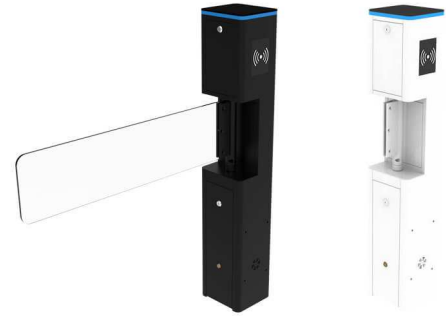

セキュリティゲート／フラッパゲート のご紹介

2022年9月

キング通信工業株式会社

セキュリティゲート／フラッパーゲートとは？

- セキュリティゲート（フラッパーゲート）は、物理的なセキュリティ対策が必要なエリアに設置される装置です。物理的構造によりエリアの境界を明示、不正通行を検知・防止するための能力を備え、入退場用に使用します
- フラッパー型、回転式型、コンパクトスイング型、フルハイト型といった様々ゲート形状を用意していますので、設置場所、通行人数、利用目的に合わせて選択できます。認証方法として、非接触カード認証、生体認証が利用できますので、完全非接触による認証、ゲート通過も可能です
- セキュリティゲート単独での運用だけでなく、工場での静電チェッカーとの連動、当社製入退室管理システム（F-10 2G ADV）との連携といった他システムとの連携からゲート型金属探知機まで、幅広く提案できます
- また、提案だけでなく、施工から保守サービスまで一貫してサポートしますので、お気軽にご相談ください

セキュリティゲート 商品ラインアップ一覧 (1)

	回転式セキュリティゲート TSシリーズ	フルハイトゲート FHTシリーズ	金属探知機 ZK-D4330
分類	回転式ゲート	堅牢な回転式ゲート	ウォークスルー型金属探知機 ゲート型金属探知機
イメージ			
商品の特長	<ul style="list-style-type: none"> 安価に導入したい 最大30人/分(カード認証時) 静電チェッカー連動 	<ul style="list-style-type: none"> 侵入防止を最重要視 海外工場との運用ルールを共通化したい 	<ul style="list-style-type: none"> 安価に導入したい 高い耐久性、耐摩耗性
主な利用シーン	<ul style="list-style-type: none"> 工場 建設現場 公共施設 (博物館/美術館、図書館、スタジアム) <p>など</p>	<ul style="list-style-type: none"> 工場 	<ul style="list-style-type: none"> イベント会場 コールセンター、データセンター、金融機関 その他、工場、ホテル、刑務所、官公庁などに設置

オフィビル、官公庁では？

- 関係者以外の侵入を防ぐために、建物エントランス部分に設置します
- 建物空間になじむデザイン性と、通行者の利便性の確保が求められます

スイングバリアゲート
(フラッパーゲート)

スイングバリアゲート
(フラッパーゲート)

コンパクトスイングバリアゲート
(簡易型フラッパーゲート)

工場では？

■ 工場の入口に設置し、作業者の入退場に利用します

- 最近では、顔認証を利用した完全非接触による運用、体温検知付の顔認証装置と連動した運用が増えています
- また、海外工場との共通運用ルールに対応するために堅牢なゲートを導入。納入先からのご要望により、静電チェッカーとの連動（チェックOKした作業者しか通過できないようにする）が求められる場合があります

コンパクトスイングバリアゲート
（簡易型フラッパーゲート）

回転式セキュリティゲート

ハイトゲート
（堅牢な回転式ゲート）

建設現場では？

■ 建設現場の出入りに設置し、作業者の共連れ防止、入退場管理に利用します

- 最近では、労務安全書類作成支援ツールである「グリーンサイト」対応に関連して、建設現場に堅牢な回転式ゲートを設置。作業者が一人ずつ通過を確認する手段として使用するケースが出てきています

回転式セキュリティゲート